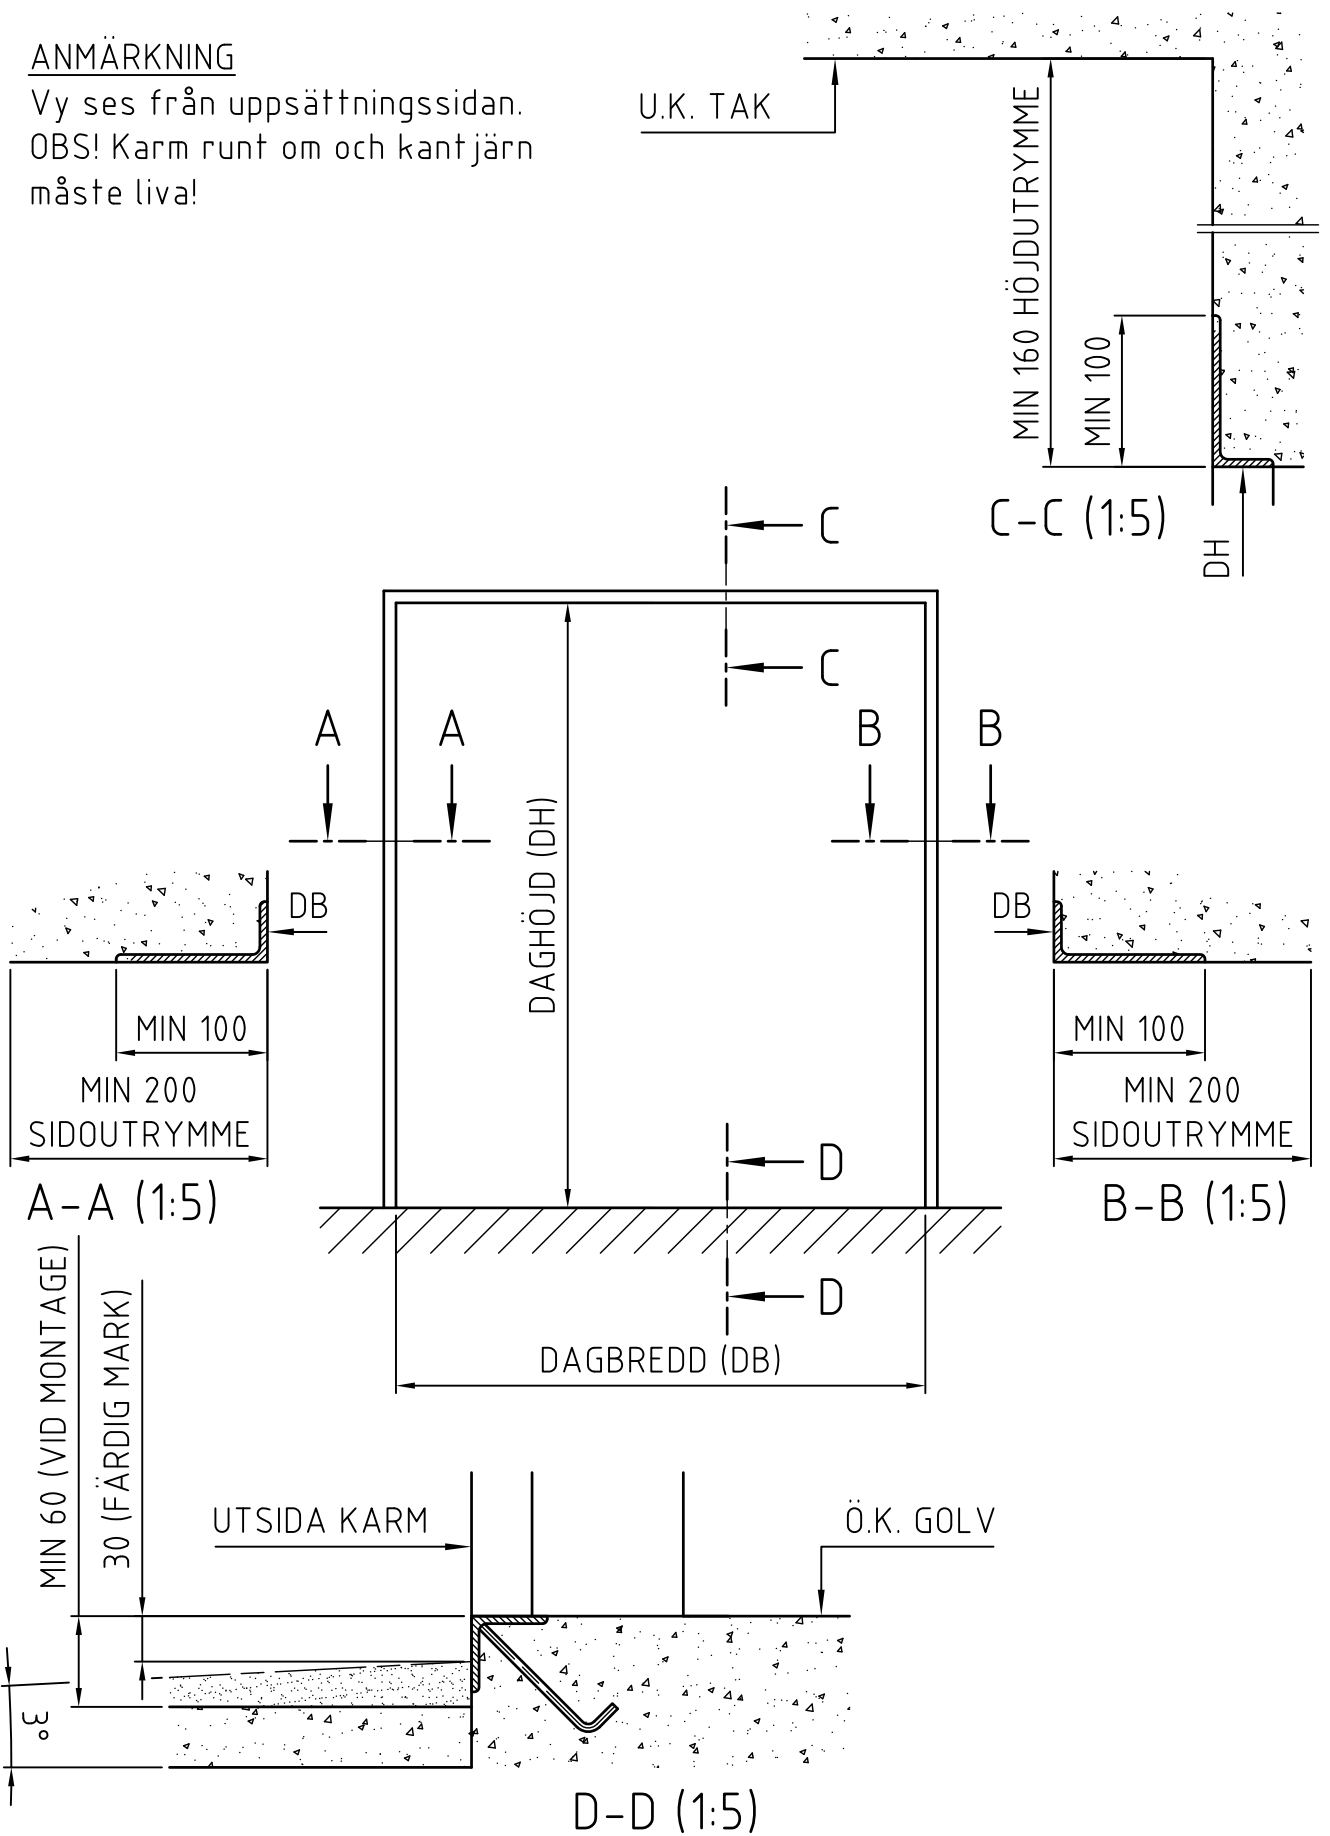

**ANMÄRKNING**

Vy ses från uppsättningsidan.  
OBS! Karm runt om och kantjörn  
måste liva!

This document is our property and must not without our permission in writing be altered, copied, used for manufacturing or communicated to any other person or company.

Konst.	Ritad	Kontroll.	Godkänd
TB	MJN		

**MANUELL VIKPORT  
UTÅTGÅENDE  
MOT ANSLAG**

Datum	Vy	
2009-12-21		
Rev.datum	Revision	Skala
2010-09-15	B	1:50
Ritningsnummer		
201-500003		