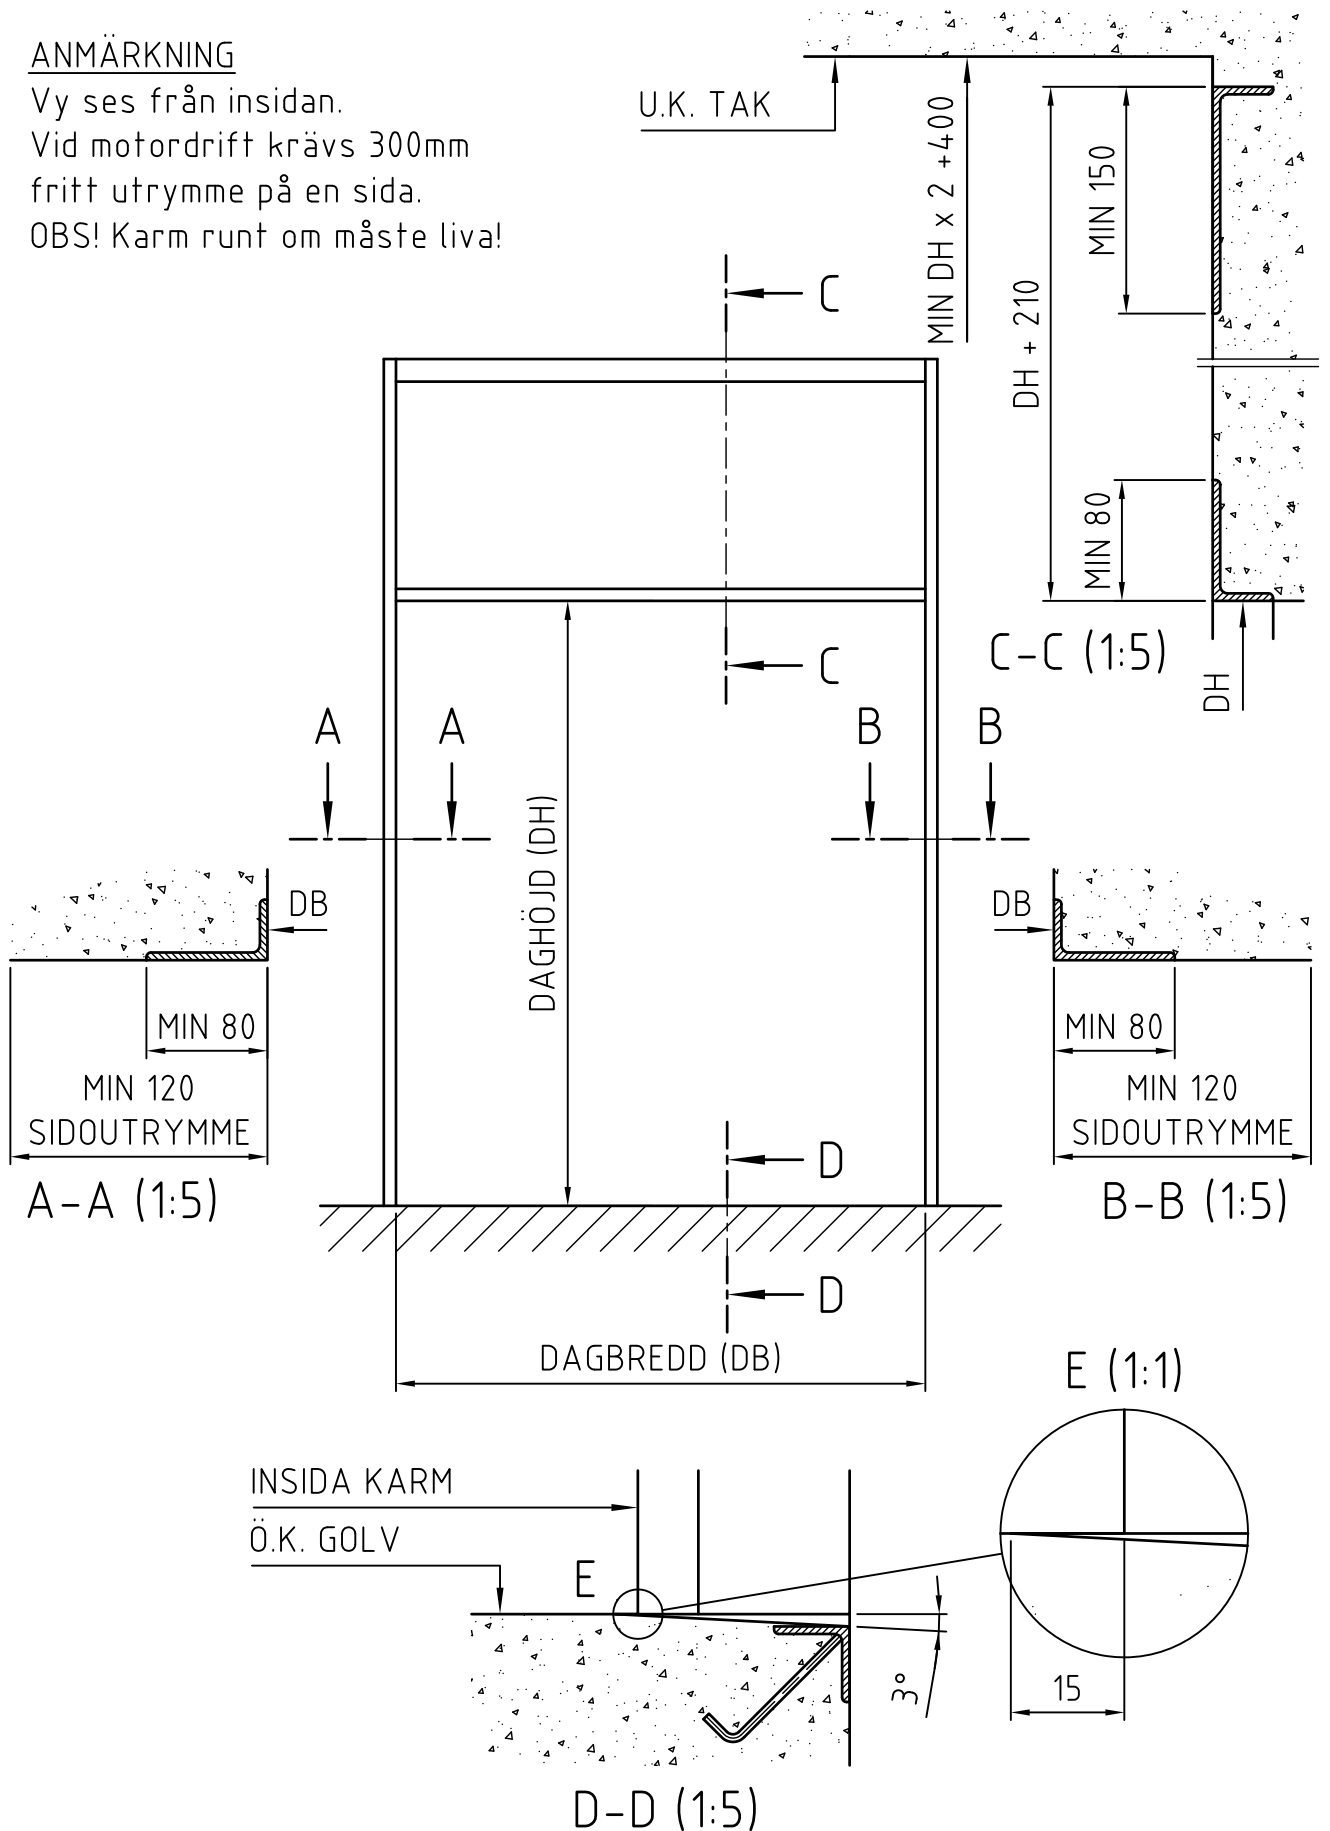

**ANMÄRKNING**

Vy ses från insidan.  
 Vid motordrift krävs 300mm  
 fritt utrymme på en sida.  
 OBS! Karm runt om måste liva!

This document is our property and must not without our permission in writing be altered, copied, used for manufacturing or communicated to any other person or company.

Konst.	Ritad	Kontroll.	Godkänd
TB	MJN		

**TAKSKJUTPORT  
 VERTIKALLYFT MONT.**

Datum	Vy	
2009-12-21		
Rev.datum	Revision	Skala
2009-12-21	A	1:50
Ritningsnummer		
201-500016		