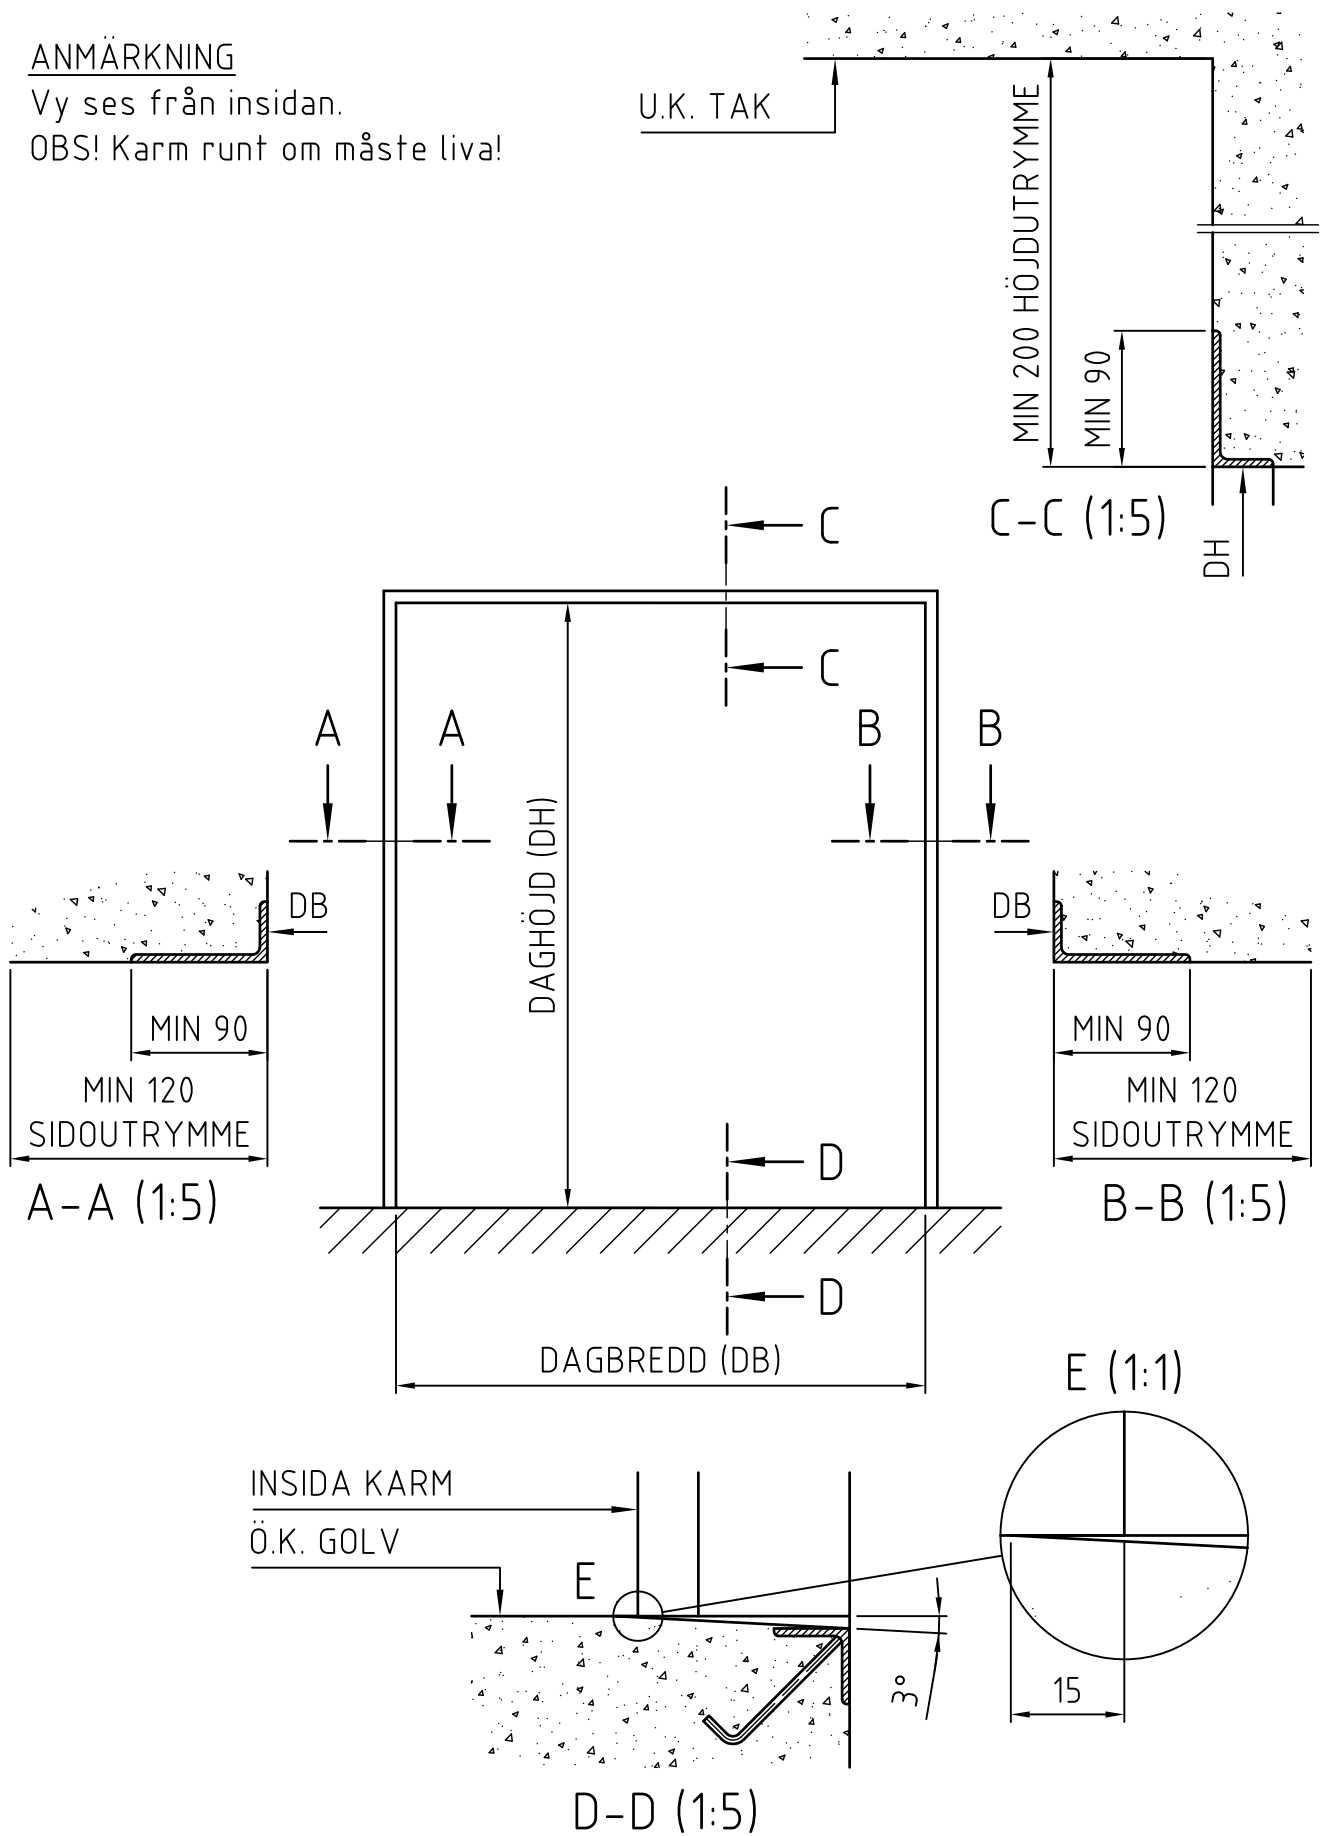

ANMÄRKNING

Vy ses från insidan.

OBS! Karm runt om måste liva!

This document is our property and must not without our permission in writing be altered, copied, used for manufacturing or communicated to any other person or company.

Konst.	Ritad	Kontroll.	Godkänd
TB	MJN